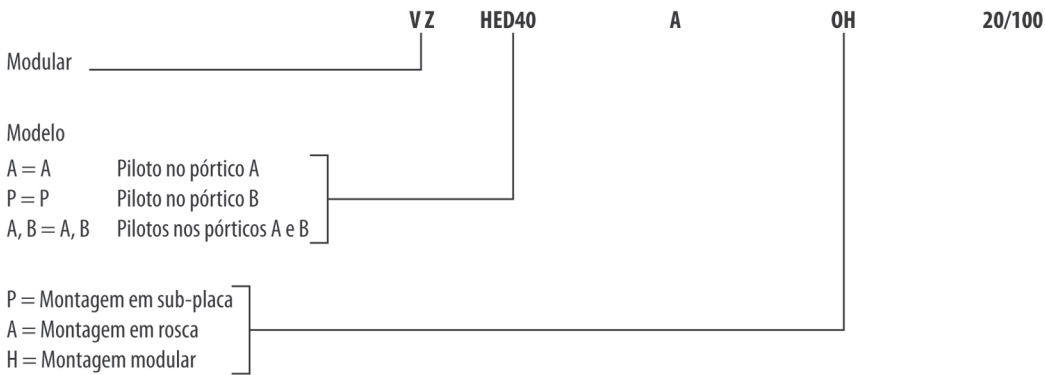

V ZHED4 - Pressostato Modular

Faixa de pressão (bar)	5, 10, 35
Frequência do interruptor (time/min)	120
Temperatura - faixa de trabalho °C	-20 até 80

Solicite pelo Código

Pressão de trabalho

- 5 = até 5 bar
- 100 = até 100 bar
- 350 = até 350 bar

- 20 = Série de Fabricação

Sub-placa TN6

Sub-placa TN10