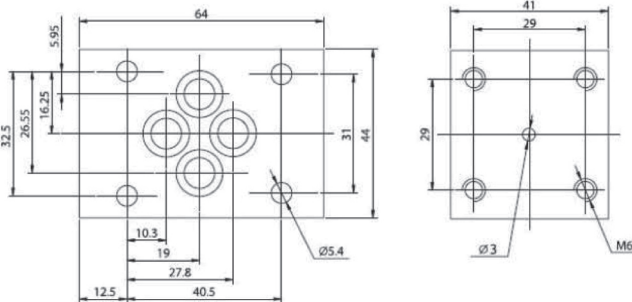

V ZHED4 - Pressostato Modular

Faixa de pressão (bar)	5, 10, 35
Frequência do interruptor (time/min)	120
Temperatura - faixa de trabalho °C	-20 até 80

Solicite pelo Código

Pressão de trabalho

- 5 = até 5 bar
- 100 = até 100 bar
- 350 = até 350 bar

- 20 = Série de Fabricação

Sub-placa TN6

Sub-placa TN10