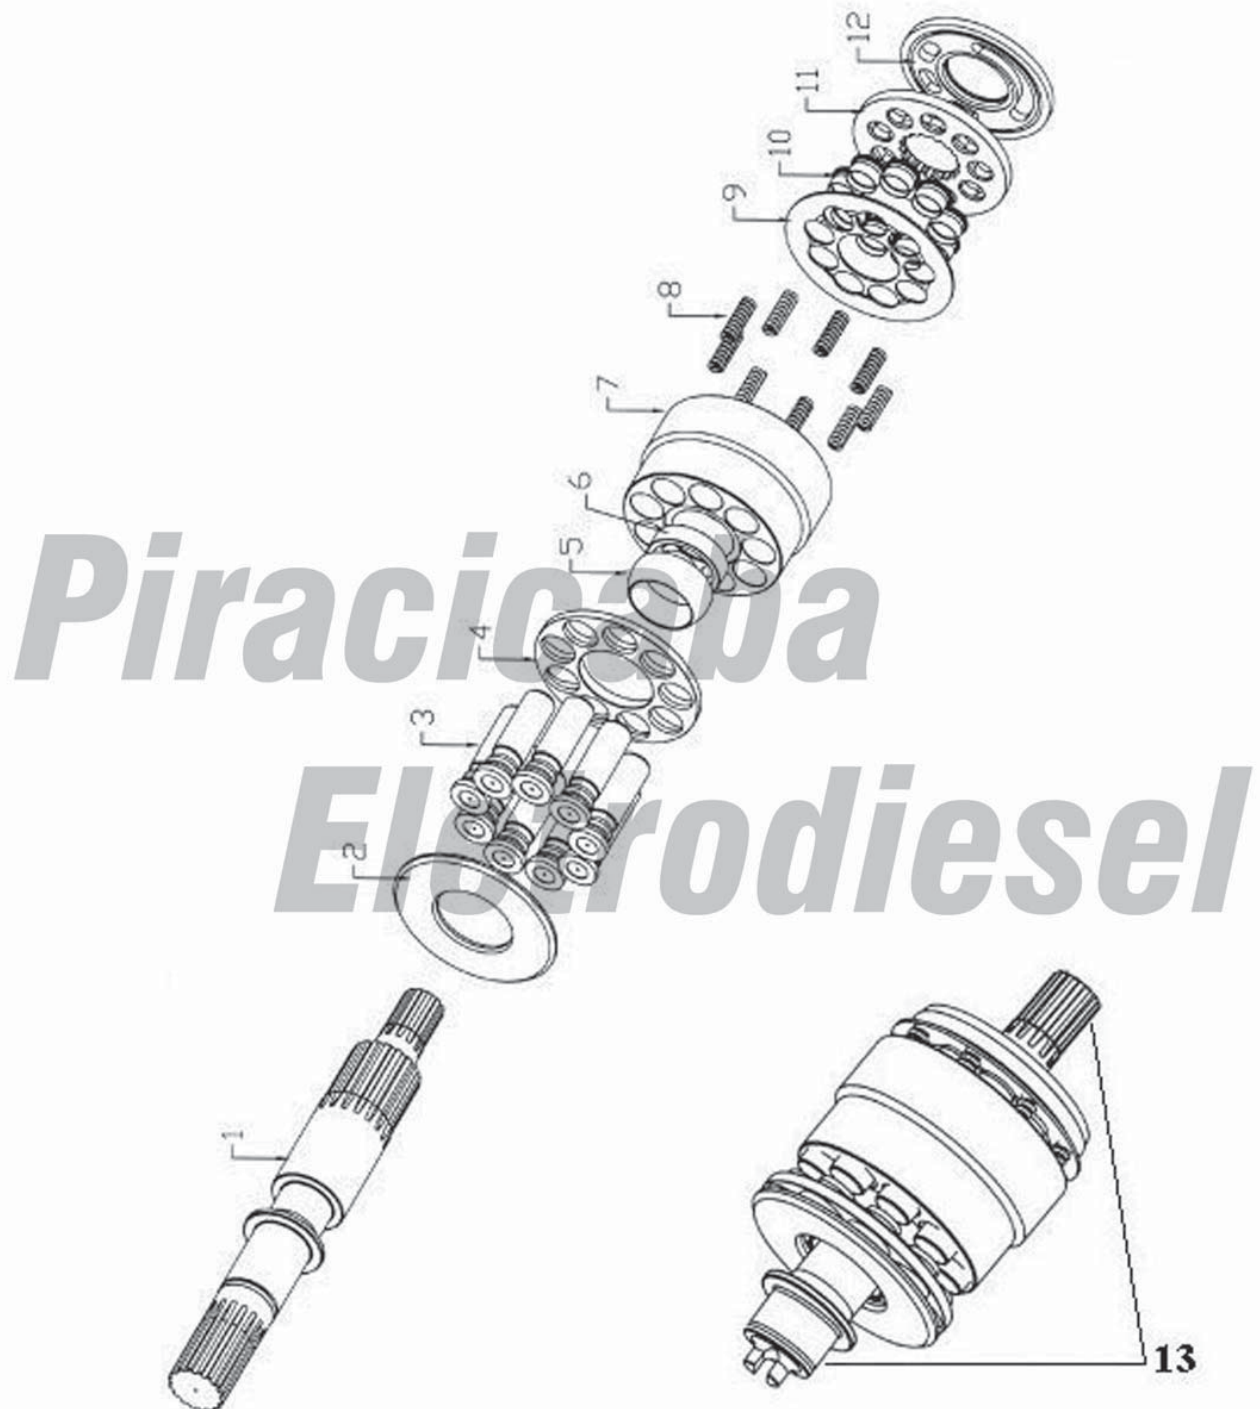

MITSUBISHI

AP2D

21 / 25 / 28 / 36 / 38 / 42

Bomba de pistões axiais.

PIRACABA ELETRODIESEL LTDA.

Rua Santa Cruz, 1744 - CEP: 13419-035 - Piracaba - SP

Fone: (19) 3422-1717 / Fax: (19) 3422-2828

E-mail: pep@merconet.com.br - www.piracabaeletrodiesel.com.br

MITSUBISHI

SPV 10 / 10

SPK 10 / 10

Bomba de pistões axiais.

PIRACICABA ELETRODIESEL LTDA.

Rua Santa Cruz, 1744 - CEP: 13419-035 - Piracicaba - SP

Fone: (19) 3422-1717 / Fax: (19) 3422-2828

E-mail: pep@merconet.com.br - www.piracicabaeletrodiesel.com.br