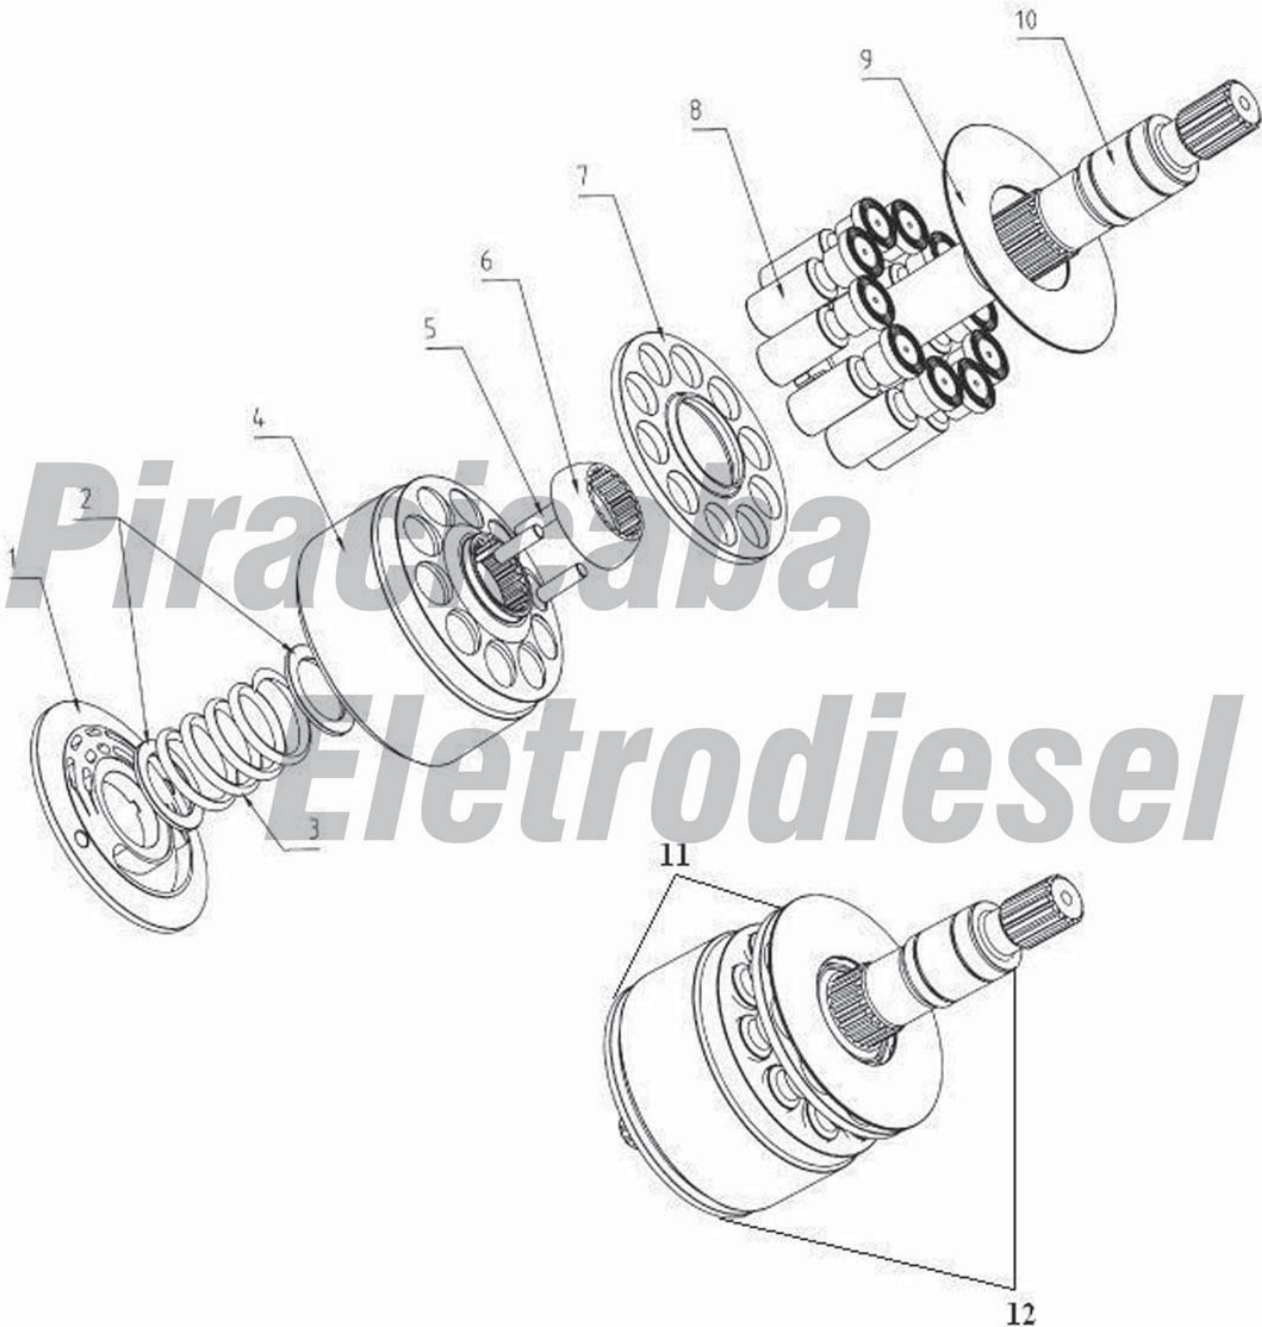

MITSUBISHI

AP2D

21 / 25 / 28 / 36 / 38 / 42

Bomba de pistões axiais.

PIRACABA ELETRODIESEL LTDA.

Rua Santa Cruz, 1744 - CEP: 13419-035 - Piracaba - SP

Fone: (19) 3422-1717 / Fax: (19) 3422-2828

E-mail: pep@merconet.com.br - www.piracabaeletrodiesel.com.br

MITSUBISHI

SPV 10 / 10

SPK 10 / 10

Bomba de pistões axiais.

PIRACICABA ELETRODIESEL LTDA.

Rua Santa Cruz, 1744 - CEP: 13419-035 - Piracicaba - SP

Fone: (19) 3422-1717 / Fax: (19) 3422-2828

E-mail: pep@merconet.com.br - www.piracicabaeletrodiesel.com.br