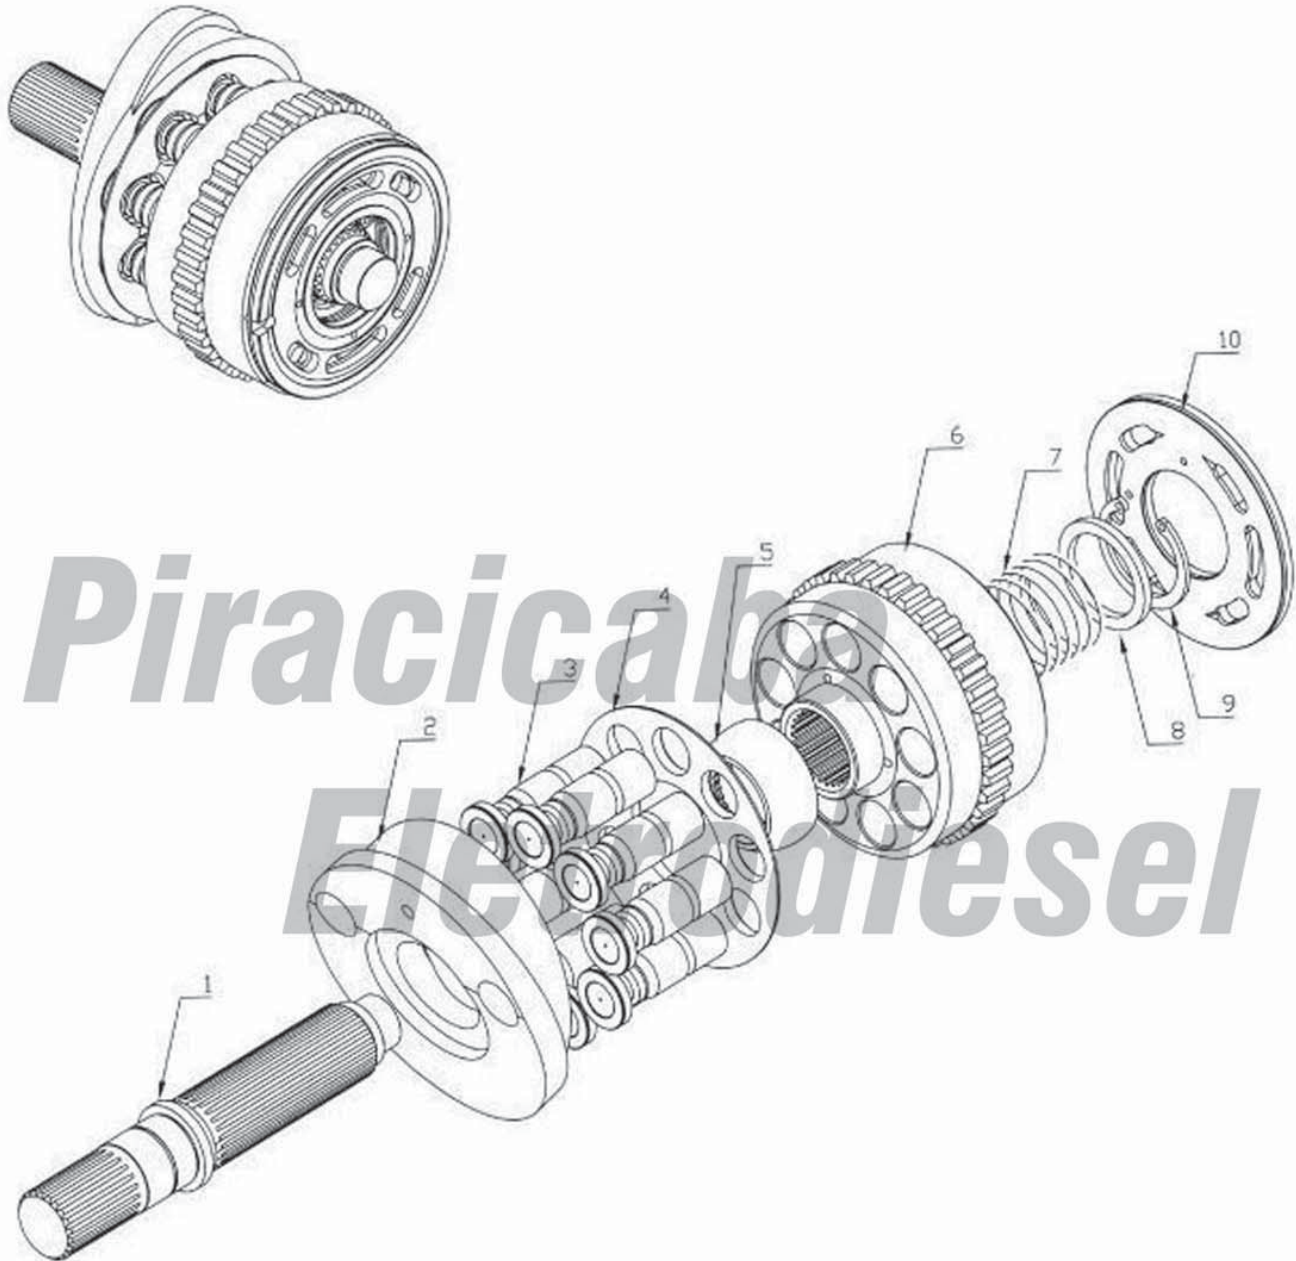

## KAYABA

**MAG - 85/150/170/200/230**

**MSF - 89/170/200/230**

Motor de pistões axiais de vazão fixa. Circuito fechado.

**PIRACICABA ELETRODIESEL LTDA.**

Rua Santa Cruz, 1744 - CEP: 13419-035 - Piracicaba - SP